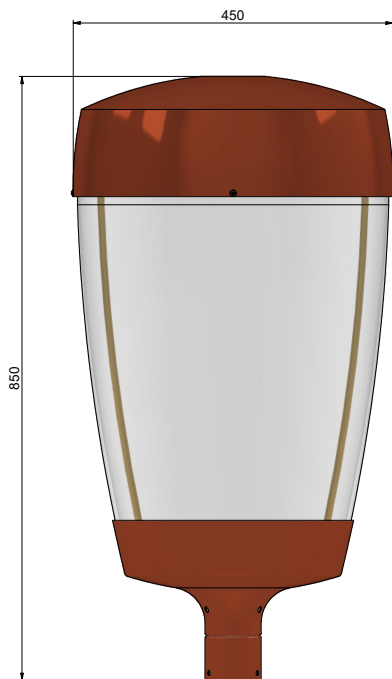

ontworpen door 

CIRCULAR

Armatuur Circular is een eigentijdse, nieuwe interpretatie van een klassieke lantaarn. Ontworpen en geproduceerd in Nederland, gemaakt van 100% recyclebare materialen. Dit sfeervolle, ronde armatuur wordt geleverd met het ronde CircuLux optiek voor een prachtig, rustig lichtbeeld. Een koperen klassieker in spe.

CIRCULAR

| | |
|---------------------------|------------------------|
| Ontwerp | ipv Delft |
| Materiaal | roodkoper |
| Lakken (optioneel) | RAL naar keuze |
| Gewicht | 13 kg |
| Beglazing | helder polycarbonaat |
| Toepassing | buitengebruik |
| Opzetmaat | 60 mm |
| Lichttechniek | CircuLux |
| Garantie | 30 jaar op constructie |