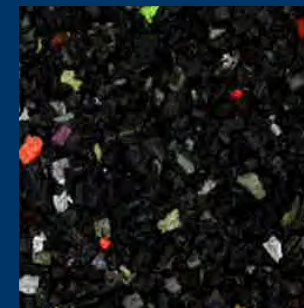

## VEILIGER EN MOOIER

Het door Heijmans ontwikkelde Fairytrail is een valdempende ondergrond van rubbergranulaat met fluorescerende- en glow-in-the-dark effecten. Het maakt plaatsen waar we bewegen, sporten en spelen veiliger en mooier. Ideaal voor speelplaatsen bij scholen, speeltuinen, voetpaden, sportcomplexen, fietspaden en parken.

## OVERDAG EN 'S AVONDS

Het bijzondere van Fairytrail is dat het in het donker sprankelende patronen laat zien. Alle mogelijke ontwerpen en elke maatvoering is mogelijk. Overdag hebt u dus een valdempende ondergrond in de kleuren zwart, blauw, groen, geel, oranje, rood of roze. 's Avonds en 's nachts kunnen mensen sporten of spelen in een unieke glinstering. Er is slechts een subtiele aanlichting nodig om de fluorescerende en glow-in-the-dark elementen op te laden.

## DUURZAAM EN ONDERHOUDSVRIENDELIJK

Fairytrail bestaat uit wereldwijd toegepast rubbergranulaat gemengd met door Heijmans ontwikkeld rubbergranulaat dat fluorescerende- en glow-in-the-dark effecten bevat. Het materiaal is naadloos, waterdoorlatend, heeft een lange levensduur en is bijzonder onderhoudsvriendelijk.