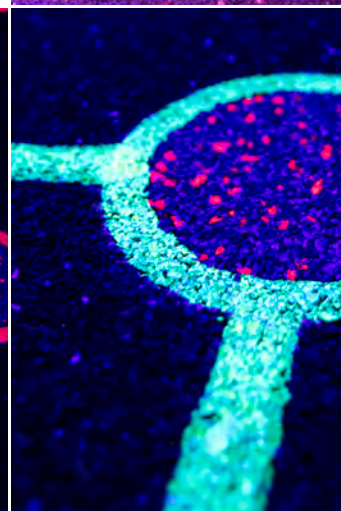

## VEILIGER EN MOOIER

Het door Heijmans ontwikkelde Fairytrail is een valdempende ondergrond van rubbergranulaat met fluorescerende- en glow-in-the-dark effecten. Het maakt plaatsen waar we bewegen, sporten en spelen veiliger en mooier. Ideaal voor speelplaatsen bij scholen, speeltuinen, voetpaden, sportcomplexen, fietspaden en parken.

## OVERDAG EN 'S AVONDS

Het bijzondere van Fairytrail is dat het in het donker sprankelende patronen laat zien. Alle mogelijke ontwerpen en elke maatvoering is mogelijk. Overdag hebt u dus een valdempende ondergrond in de kleuren zwart, blauw, groen, geel, oranje, rood of roze. 's Avonds en 's nachts kunnen mensen sporten of spelen in een unieke glinstering. Er is slechts een subtiele aanlichting nodig om de fluorescerende en glow-in-the-dark elementen op te laden.

## DUURZAAM EN ONDERHOUDSVRIENDELIJK

Fairytrail bestaat uit wereldwijd toegepast rubbergranulaat gemengd met door Heijmans ontwikkeld rubbergranulaat dat fluorescerende- en glow-in-the-dark effecten bevat. Het materiaal is naadloos, waterdoorlatend, heeft een lange levensduur en is bijzonder onderhoudsvriendelijk.