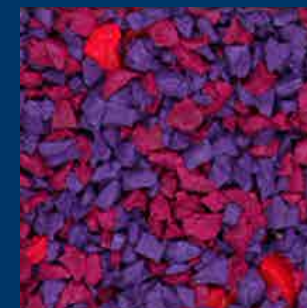

## OVERDAG EN 'S AVONDS

Het bijzondere van Fairytrail is dat het in het donker sprankelende patronen laat zien. Alle mogelijke ontwerpen en elke maatvoering is mogelijk. Overdag hebt u dus een valdempende ondergrond in de kleuren zwart, blauw, groen, geel, oranje, rood of roze. 's Avonds en 's nachts kunnen mensen sporten of spelen in een unieke glinstering. Er is slechts een subtiele aanlichting nodig om de fluorescerende en glow-in-the-dark elementen op te laden.

## DUURZAAM EN ONDERHOUDSVRIENDELIJK

Fairytrail bestaat uit wereldwijd toegepast rubbergranulaat gemengd met door Heijmans ontwikkeld rubbergranulaat dat fluorescerende- en glow-in-the-dark effecten bevat. Het materiaal is naadloos, waterdoorlatend, heeft een lange levensduur en is bijzonder onderhoudsvriendelijk.

Glow in the dark ZWART

Glow in the dark EARTH

Fluor GROEN

Fluor ROZE

Fluor BLAUW

Fluor ORANJE

Fluor ROOD

Fluor GEEL